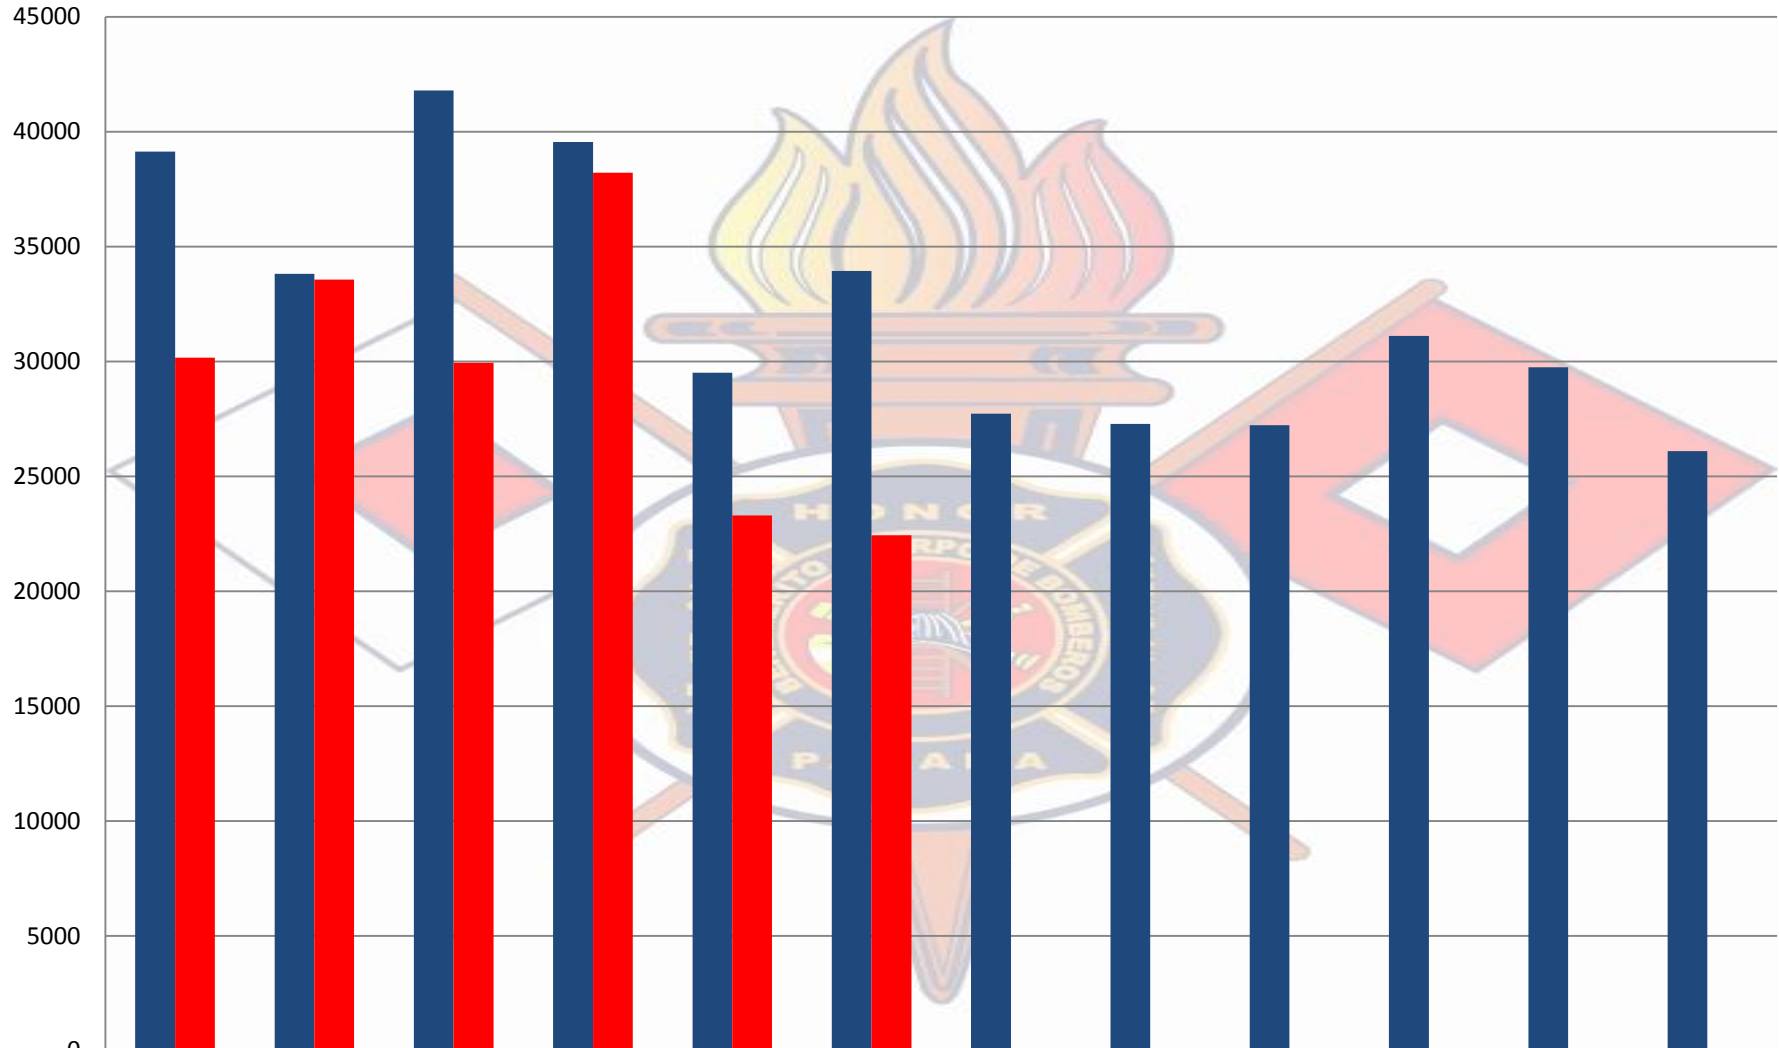

LLAMADAS RECIBIDAS LINEA DE EMERGENCIAS 103

■ 2015	39132	33808	41790	39546	29508	33933	27730	27286	27219	31116	29746	26099
■ 2016	30157	33557	29942	38207	23303	22427